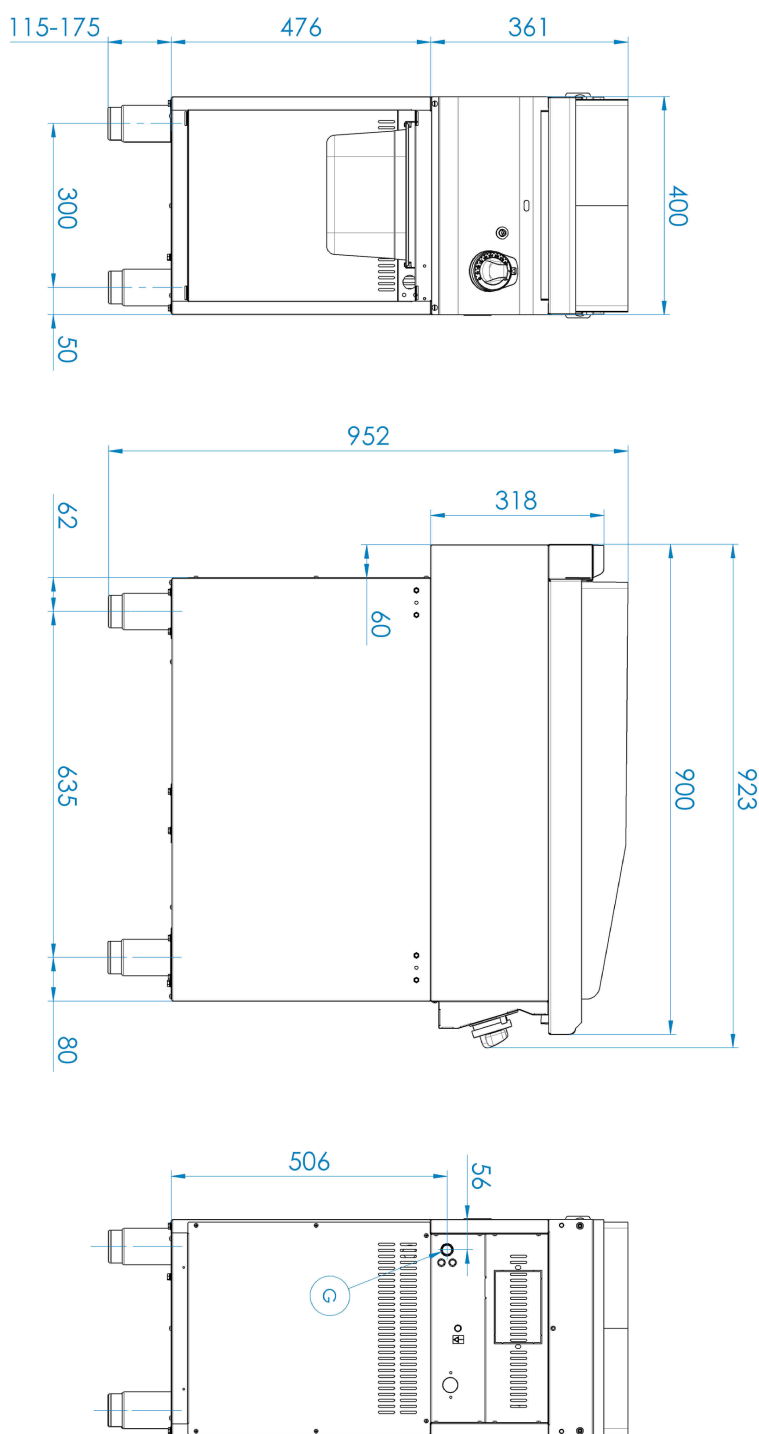

<b>Sap kód</b>	00013698	<b>Výška netto [mm]</b>	900
<b>Šířka netto [mm]</b>	400	<b>Hmotnost netto [kg]</b>	68.00
<b>Hloubka netto [mm]</b>	900	<b>Výkon plynový [kW]</b>	8.000

### Grilovací deska hladká chrom

<b>Model</b>	<b>Sap kód</b>	00013698
FTHC 90/40 G	<b>Skupina artiklů</b>	Grily a grilovací plotny

**1. Sap kód:**

00013698

**2. Šířka netto [mm]:**

400

**3. Hloubka netto [mm]:**

900

**4. Výška netto [mm]:**

900

**5. Hmotnost netto [kg]:**

68.00

**6. Šířka brutto [mm]:**

440

**7. Hloubka brutto [mm]:**

970

**8. Výška brutto [mm]:**

1140

**9. Hmotnost brutto [kg]:**

80.00

**10. Typ spotřebiče:**

Elektrické zařízení

**11. Konstruční typ zařízení:**